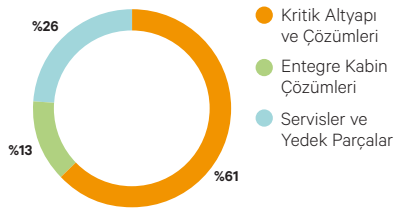

Günümüzün ve yarının önemli uygulamalarının sürekliliğinin sağlanması

Hayatımız neredeyse her bakımdan teknolojinin kullanımını gerektiriyor. Böyle çalışıyoruz, böyle oynuyoruz ve ikisinin arasındaki her şeyi böyle yapıyoruz. Bu bağlanabilirlik veya veri kullanımı toplumumuzun dokusuna yerleşmiş durumda. Bu, insanoğlunun ilerlemesi için çok önemli. Vertiv bu gittikçe artan veri talebini karşılamanın, tutku ve inovasyonla yönlendirilen, daha iyi bir yolu olduğuna inanıyor.

Sektör uzmanları olarak, geleceğe hazır altyapıları zihnimizde canlandırıp inşa etmek için müşterilerimizle iş birliği yapıyoruz. Müşterilerimizin önemli uygulamalarının sürekli çalışmasını, en uygun şekilde performans sergilemesini ve işletmenin ihtiyaçlarına göre ölçeklenmesini sağlamak için donanım, yazılım, analitik ve servis portföyümüzü güçlendiriyoruz.

Veri Merkezleri: Hyperscale/Bulut, Colocation, Kuruluş ve Edge

İletişim Ağları: Büyük Hücre, Merkezi Ofis, Küçük Hücre ve Veri Merkezi

Ticari ve Endüstriyel: Sağlık Hizmeti, Üretim, Raylı/Toplu Taşıma, Elektrik Üretimi ve Petrol ve Gaz

Sunum*

Geniş güç, termal ve BT ile uç nokta altyapı, çözüm ve hizmet portföyü