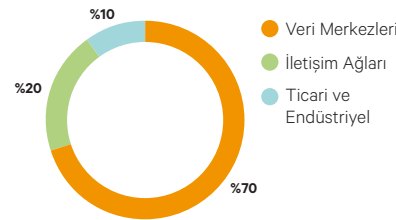

Son Pazar*

Dünyanın bazı en kritik sektörlerinde faaliyet gösteren müşteriler
Pazar dağılımı en yakın %5'e yuvarlandı

*gelir bazında

ÖNEMLİ GERÇEKLER

DURUM

Halka Açık (NYSE:VRT)

GELİR

5,7 milyar USD
(2022 mali yılı)

GENEL MERKEZ

Global: Westerville, Ohio, ABD
Bölgesel: Çin, Hindistan, Filipinler ve İtalya

ÇALIŞANLAR

Dünya genelinde 27.000 civarında

ÖNDE GELEN MÜŞTERİLER

Alibaba, Alstom, America Movil, AT&T, China Mobile, Equinix, Ericsson, Reliance, Siemens, Telefonica, Tencent, Verizon ve Vodafone