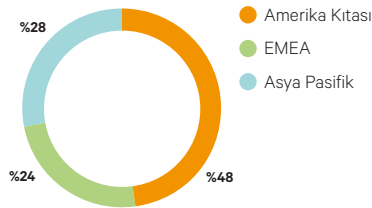

Coğrafya*

Global, iyi yapılandırılmış ayak izi ve tedarik zinciri ağı